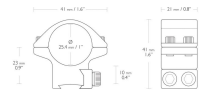

Référence : 20071 | Prix : 34.95 €

HAWKE

Rail de 11mm

Diamètre de corps: 1 pouce (Ø 25,4 mm)

Hauteur BH 10 mm

En savoir plus sur Montage HAWKE Bas diamètre 25,4 mm - Rail de 11 mm (BH10mm)