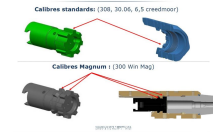

④ BRX1 - Tête de verrou rotative