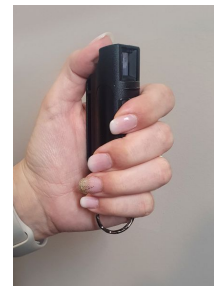

## Bombe au poivre Porte clés AKIS

### Caractéristiques

- **Type de jet** : Filaire
- **Portée du jet** : 2,5m
- **Volume net** : 20 ml

Porte-clef de défense sous forme de spray permettant de projeter jusqu'à 2,5m une solution à base de poivre irritant.  
Pratique à transporter et facile à utiliser.

### En savoir plus sur Bombe au poivre porte-clés AKIS - 20mL

Ce porte-clef est un parfait moyen de défense personnelle: il s'agit d'un spray pouvant projeter jusqu'à une distance de 2,5m une solution irritante à base de poivre qui stoppera votre agresseur.

Petit, il est pratique à transporter, facile à utiliser : enlevez le capuchon avec un doigt et pressez le bouton en dirigeant le jet vers l'agresseur.

L'oléorésine capsicum de poivre contenue dans le spray est très irritant, il provoque une toux importante, une sensation de brûlure, et une difficulté à garder les yeux ouverts.