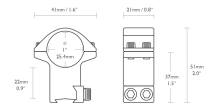

Référence : 3925 | Prix : 34.95 €

HAWKE

Rail de 11mm

Diamètre de corps: 1 pouce (Ø 25,4 mm)

Hauteur BH 20 mm

En savoir plus sur Montage HAWKE Haut diamètre 25,4 mm - Rail de 11 mm (BH20mm)