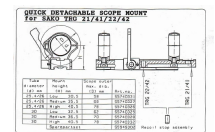

Référence : 4156 | Prix : 470.50 €

SAKO

Montage acier Optilock SAKO pour modèle TRG22 -42
Collier diamètre 30 mm
BH 18mm (MEDIUM)

Convient pour lunette Hawke sidewinder 8-32x56

En savoir plus sur Montage SAKO TRG22-42 Optilock Medium Diamètre 30mm