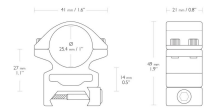

Référence : 4240 | Prix : 34.95 €

HAWKE

Diamètre 25.4 mm
Rail weaver 21 mm
Hauteur BH 14 mm

En savoir plus sur Montage HAWKE Haut Diamètre 25.4mm Rail Weaver 21mm (BH 14)