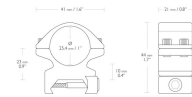

Référence : 4241 | Prix : 34.95 €

HAWKE

Diamètre 25.4 mm

Rail weaver 21 mm

Hauteur BH 10 mm

En savoir plus sur Montage HAWKE Medium Diamètre 25.4mm Rail Weaver 21mm (BH 10)