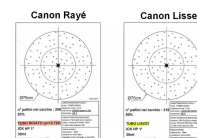

1. **Calibres Disponibles** : Le FABARM SDASS 2 COMPO est disponible dans différents calibres, offrant aux chasseurs une variété d'options pour répondre à leurs besoins spécifiques. Que vous chassiez le petit gibier ou le gros gibier, il existe une configuration adaptée à votre style de chasse.
2. **Mécanisme de Pompe Fiable** : Le mécanisme de pompe du SDASS 2 COMPO est reconnu pour sa fiabilité inébranlable. Il permet des tirs fluides et rapides, même dans des conditions de chasse exigeantes.
3. **Polyvalence de Configuration** : Ce fusil à pompe est conçu pour répondre aux besoins de divers chasseurs. Il est disponible avec des canons lisses pour la chasse au petit gibier, ainsi qu'avec des canons rayés (rifled) pour la chasse au gros gibier ou le tir sportif.
4. **Conception Ergonomique et Finition de Qualité** : Le SDASS 2 COMPO est doté d'une conception ergonomique qui offre une prise en main confortable et une visée rapide. De plus, la finition de qualité supérieure assure une durabilité exceptionnelle et une résistance à la corrosion, même dans des conditions météorologiques difficiles.
5. **Système de Réduction du Recul** : Certains modèles du SDASS 2 COMPO sont équipés d'un système de réduction du recul, ce qui permet de minimiser le recul lors du tir, offrant ainsi un plus grand confort de tir, notamment lors de tirs répétés.
6. **Polyvalence d'Utilisation** : Le FABARM SDASS 2 COMPO est polyvalent et s'adapte à une variété d'environnements de chasse. Que vous chassiez dans les marais, les forêts, les champs ou les montagnes, ce fusil à pompe est prêt à répondre à tous les défis de la chasse.

Un Compagnon de Chasse Exceptionnel

En optant pour un fusil à pompe FABARM SDASS 2 COMPO Chasse, vous choisissez un compagnon de chasse exceptionnel qui allie élégance, fiabilité et performance. Que vous soyez un chasseur expérimenté ou que vous découvriez la passion de la chasse, le SDASS 2 COMPO est prêt à vous accompagner dans toutes vos aventures en plein air.

En conclusion, le fusil à pompe FABARM SDASS 2 COMPO Chasse incarne l'excellence dans le monde de la chasse. Sa conception soignée, sa fiabilité éprouvée et sa polyvalence en font un choix de confiance pour les chasseurs à la recherche de la perfection dans leurs armes de chasse. Préparez-vous à vivre des expériences de chasse inoubliables avec le SDASS 2 COMPO à vos côtés.