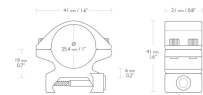

Référence : 5467 | Prix : 34.95 €

HAWKE

Diamètre 25.4 mm
Rail weaver 21 mm
Hauteur BH 6mm

En savoir plus sur Montage HAWKE Bas Diamètre 25.4mm Rail Weaver 21mm (BH 6)