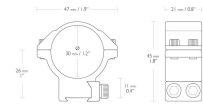

## HAWKE

Rail de 11mm

Diamètre de corps: Ø 30 mm

Hauteur BH 11 mm

**En savoir plus sur Montage HAWKE Medium diamètre 30 mm - Rail de 11 mm (BH11mm)**