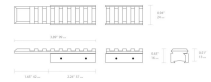

Référence : 5794 | Prix : 35.95 €

HAWKE OPTICS

Rail 11mm en 2 parties pour la fixation d'une optique ou d'un point avec un montage picatinny 21mm.

Convient pour les armes à air comprimé et 22 lr

En savoir plus sur Rail HAWKE adaptateur rail tactical picatinny 11/21 mm (modèle long)